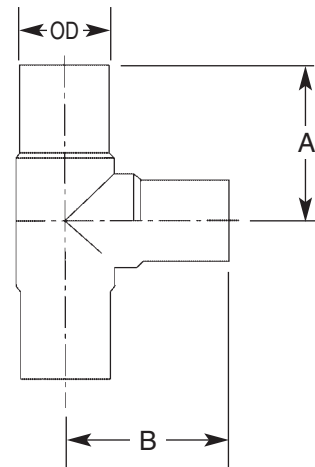

PE MOULDED SHORT SPIGOT - EQUAL TEES

CODE	OD	A	B
..020	20	39	39
..025	25	41	40
..032	32	43	42
..040	40	46	45
..050	50	50	50
..063	63	64	63
..075	75	75	75
..090	90	92	92
..110	110	128	128
..125	125	128	128
..140	140	157	157
..160	160	158	158
..180	180	215	212
..200	200	216	215
..225	225	224	224
..250	250	223	222
..280	280	262	262
..315	315	283	278
..355	355	345	345
..400	400	361	360
..450	450	450	450
..500	500	450	450

..PN rating to be specified

PE CNC BUTT WELDED - 90° - 60° - 45° Y-JUNCTION

CNC Butt Welded

CODE	OD	A	B
Y..09090	90	200	450
Y..11090	110	250	450
Y..12590	125	250	450
Y..14090	140	500	600
Y..16090	160	500	600
Y..18090	180	500	750
Y..20090	200	500	750
Y..22590	225	550	750
Y..25090	250	650	900
Y..28090	280	650	900
Y..31590	315	700	1050
Y..35590	355	700	1180
Y..40090	400	1100	1250
Y..45090	450	1100	1300
Y..50090	500	1200	1400
Y..56090	560	1200	1400
Y..63090	630	1200	1440
Y..71090	710	1700	1500
Y..80090	800	1700	1500
Y..100090	1000	1700	1500