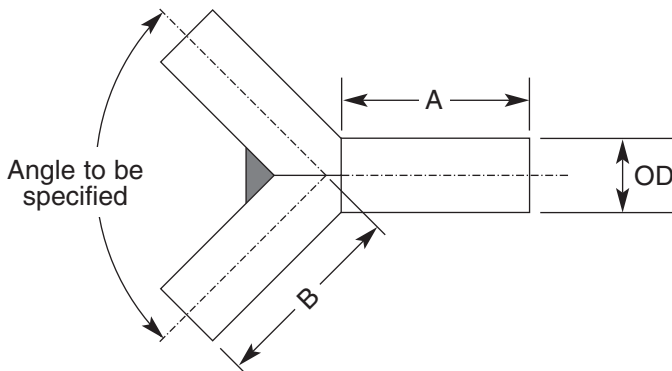

PE MOULDED SHORT SPIGOT - EQUAL TEES

CODE	OD	A	B
..020	20	39	39
..025	25	41	40
..032	32	43	42
..040	40	46	45
..050	50	50	50
..063	63	64	63
..075	75	75	75
..090	90	92	92
..110	110	128	128
..125	125	128	128
..140	140	157	157
..160	160	158	158
..180	180	215	212
..200	200	216	215
..225	225	224	224
..250	250	223	222
..280	280	262	262
..315	315	283	278
..355	355	345	345
..400	400	361	360
..450	450	450	450
..500	500	450	450

..PN rating to be specified

PE CNC BUTT WELDED - 90° - 60° - 45° Y-JUNCTION

CNC Butt Welded

CODE	OD	A	B
Y..09090	90	200	450
Y..11090	110	250	450
Y..12590	125	250	450
Y..14090	140	500	600
Y..16090	160	500	600
Y..18090	180	500	750
Y..20090	200	500	750
Y..22590	225	550	750
Y..25090	250	650	900
Y..28090	280	650	900
Y..31590	315	700	1050
Y..35590	355	700	1180
Y..40090	400	1100	1250
Y..45090	450	1100	1300
Y..50090	500	1200	1400
Y..56090	560	1200	1400
Y..63090	630	1200	1440
Y..71090	710	1700	1500
Y..80090	800	1700	1500
Y..100090	1000	1700	1500